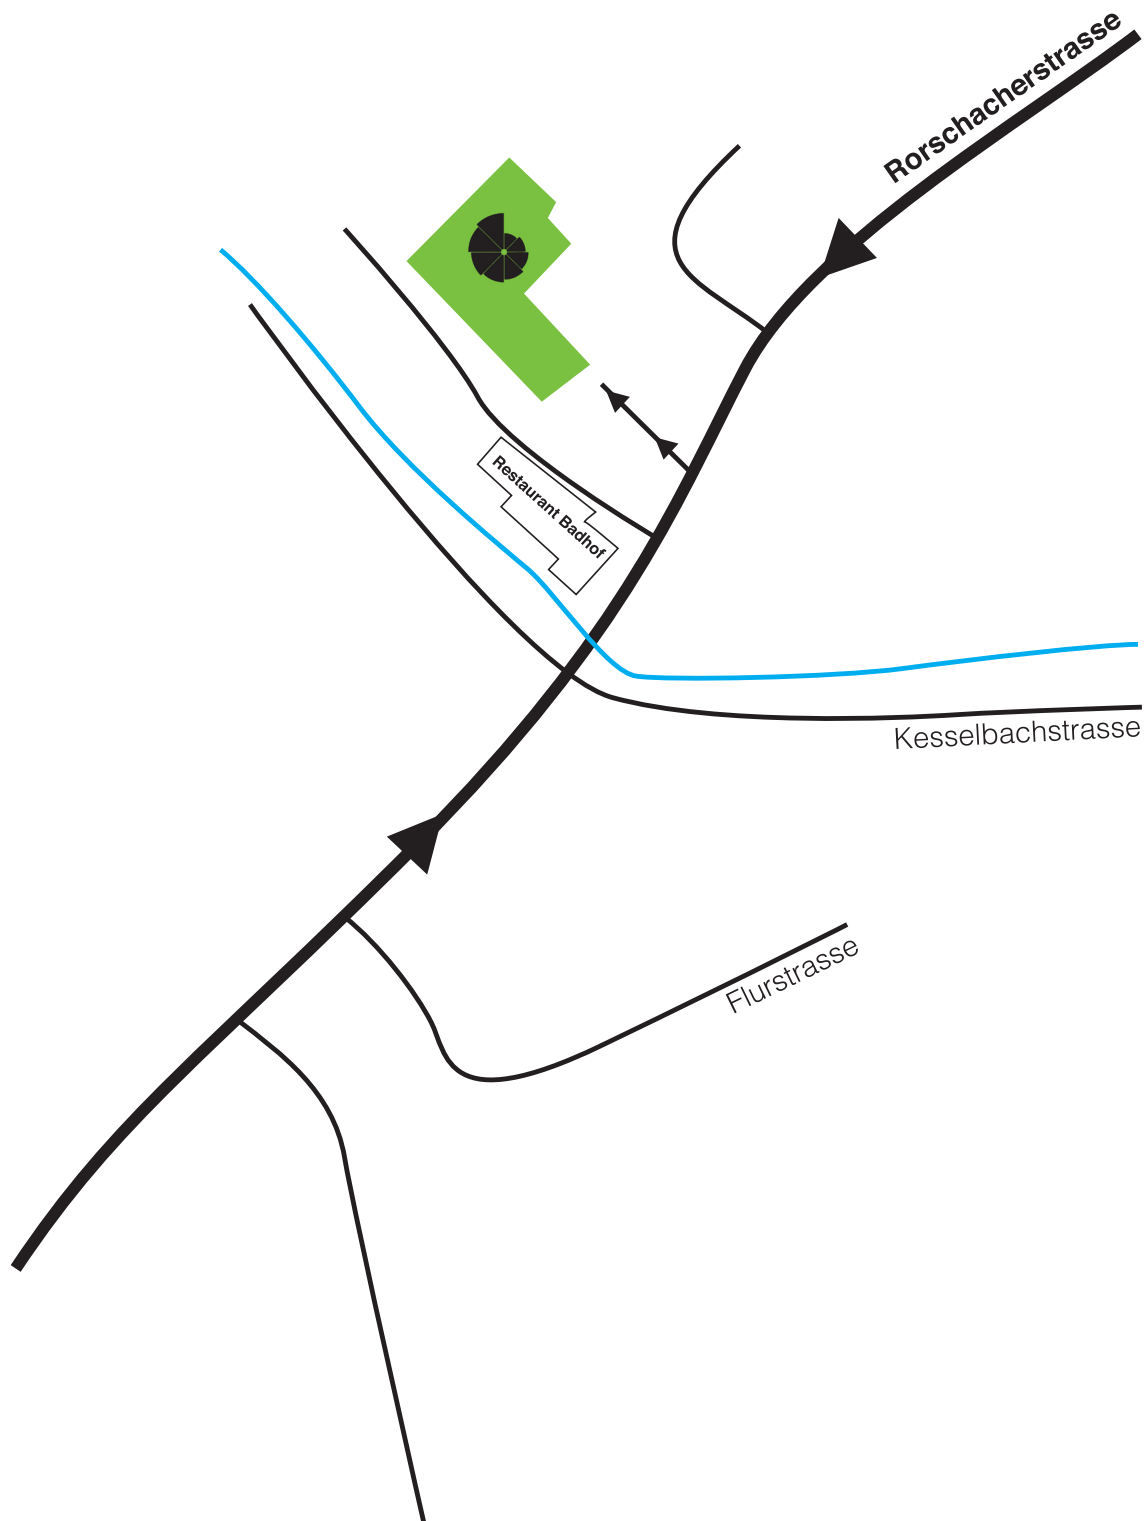

Anfahrtsplan

FERDINAND HASLER AG
Rorschacherstrasse 35
CH-9450 Altstätten / SG

T +41 71 757 87 57
info@hasler-treppen.ch

hasler-treppen.ch